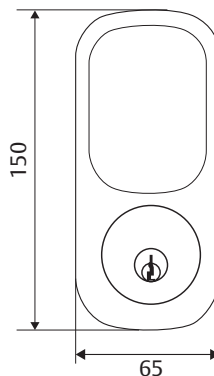

La cerradura más famosa del mundo

CERROJO REAL LIVING YRD226

ACTUALIZACIÓN 03 DE ABRIL DE 2019

FICHA TÉCNICA

*Medidas en milímetros

DESCRIPCIÓN	SKU
Cerrojo Real Living Niquel Satinado YRD226-NR-619	MX89537
Cerrojo Real Living Latón Brillante YRD226-NR-605	MX89538
Cerrojo Real Living Bronce Antiguo YRD226-NR-0BP	MX89539
Módulo Zigbee Assure (HUB)	MX89407
Módulo Zwave Plus	MX89522

- Cerrojo tubular
- Registra hasta 25 usuarios con código PIN
- Registra hasta 250 usuarios con código PIN con módulos ZigBee o Z-wave Plus
- Para puertas de 35 mm a 50 mm de espesor
- Backset ajustable a 60 ó 70 mm
- Certificado ANSI / BHMA Grado 2
- Menú asistido por voz
- Funciona con 4 pilas alcalinas AA